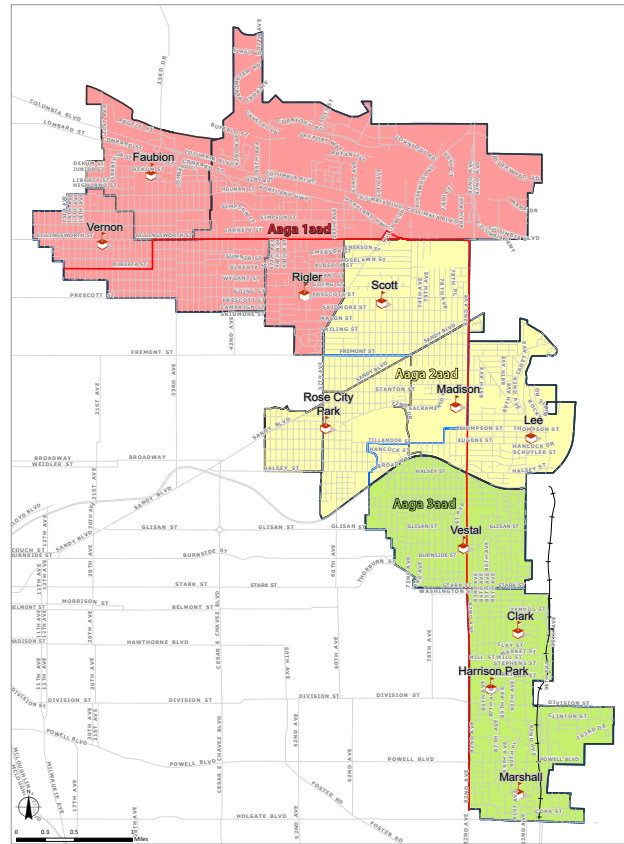

Safar cusub wuxuu ka bilabmaa

Jaaliyada Madison waxay u guuri doonaan kambaaska Marshall labadii sanno ee soo socda iyadoo dhismaha ka dhici doonto si loo casriyeeyo Dugsiga Sare ee Madison. Ardayda Madison iyo shaqaaluhuba waxay xaadiraan doonaan dugsiga kambaaska Marshall sannad dugsiyeedka 2019-20 iyo 2020-21. Ardayda, dhismayaashu way kala duwanaa doonaan laakiin isla macalimiintii Madison, shaqaalihii iyo barnaamijyo ayaa halkaas joogi doona. Talo-siintan waxaa loogu talagalay inay ka caawiso qoysaska inay fahmaan waxa la filayo inta lagu jiro kala-guurka.

Maxuu ardaygaygu ka filanayaa Kambaaska Marshall?

Kambaaska Marshall waxay bixisaa fasallo waaweyn, barxad gudaha ah, maqaaxi buuxda, masrax, qolka jimicsiga, maktabada iyo baakin kufilan. Intaa waxaa dheer, Marshall waxay leedahay goob cagaaran oo cusub iyo meel tartan.

Sidee ardayda Madison u heli doonaan Kambaaska Marshall?

Sida ardayda Grant ka hor, ardayda Madison waxay adeegsan doonaan fursado gaadiid oo kala duwan si ay u gaaraan Kambaaska Marshall 3905 SE 91st Ave.

Iyadoo qayb ka ah daraaseynta gaadiidka, xadka xaadiritaanka Madison ayaa loo qaybiyay 3 "aag": CAGAAR, JAALAH AH iyo GUDUUD si loo go'aamiyo saamaynta adeegga iyo kharashyada. (Fadlan eeg khariirada)